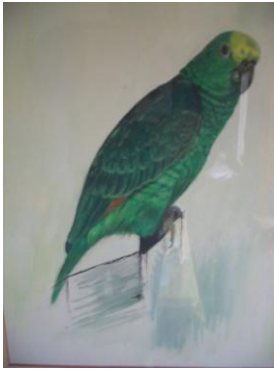

Tierportraits mit Seele

www.sieglinde-schildknecht.de

Gearbeitet in Acrylfarben auf Keilrahmen (Leinwand)

Pferd 60 x 70 cm ab 130,- €

Hund 50 x 60 cm ab 110,- €

Katze 40 x 50 cm ab 80,- €

Andere "Lieblinge" auf Anfrage !